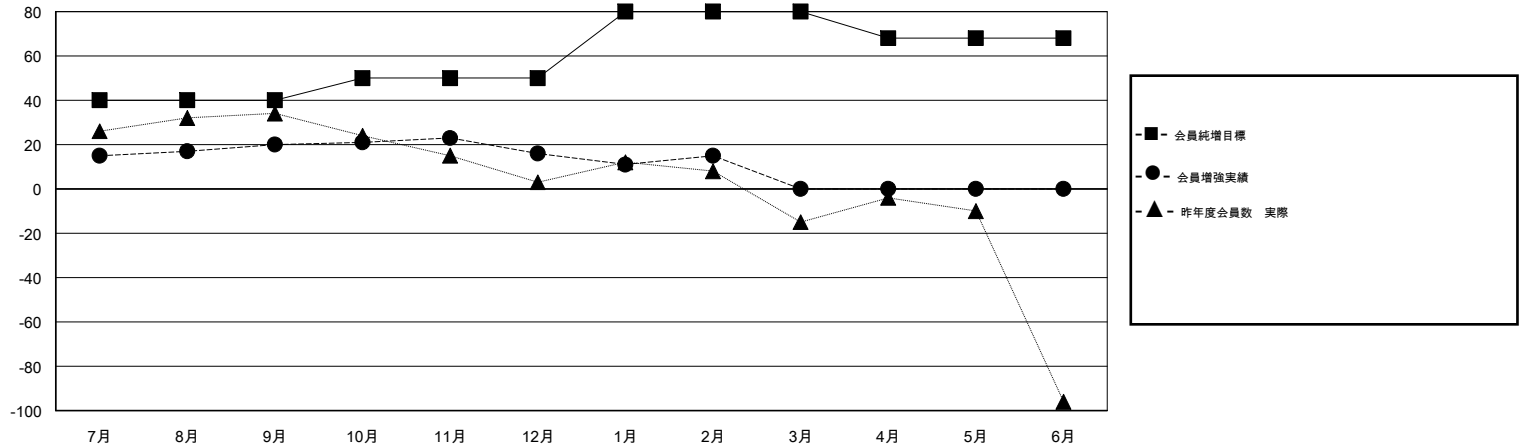

MONTHLY MEMBERSHIP PROGRESS REPORT

District 331 B

Results as of: 02/28/2018

GMT: MASAYOSHI MARUYAMA, YASUHISA NAKAMURA

地域 JAPAN

GMT会則地域

クラブ				名			
結果: 2017-2018				結果: 2017-2018			
四半期	新クラブ目標	新クラブ	解散クラブ	四半期	会員純増目標	会員増強実績	退会者(転籍を含む) 実際
7月/8月/9月	0	0	1	7月/8月/9月	40	56	34
10月/11月/12月	0	0	0	10月/11月/12月	10	20	24
1月/2月/3月	0	0	0	1月/2月/3月	30	24	25
4月/5月/6月	1	0	0	4月/5月/6月	-12	0	0

新クラブ目標及び実績累計

会員目標及び実績累計

解散クラブ: 1	52 CLUBS OF 83 一名以上の新会員を登録	男女別
退会者		男性 2,131 (79.90%)
物故会員 12		女性 536 (20.10%)
クラブ解散 11		女性%年度目標: 25%
その他 60	会員累計データを見るには、ここをクリック	世帯主/家族会員合計 872
合計 83		国際会費半額の家族会員 467